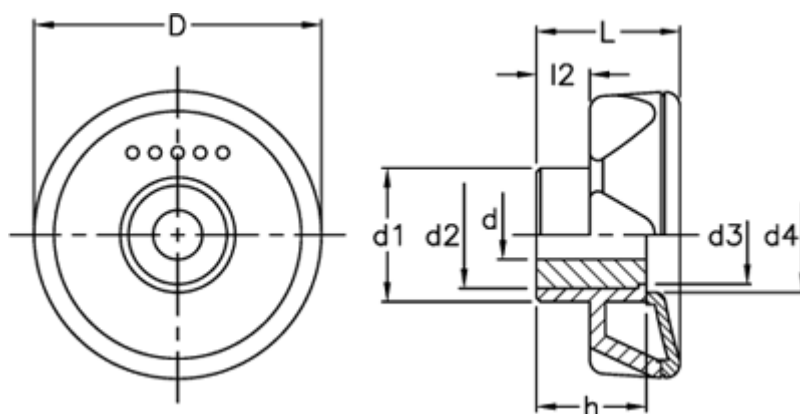

Varenummer: 23052204165  
Beskrivelse: E+G Drejeknop  
ELK.56-FP A10-C5, lyseblå dækkappe

## Mål

D = 56  
d1 = 26.5  
d2 = 22  
d3 = 20.5  
d4 = 23  
d H7 = 10  
h = 22  
L = 29

l2 = 11